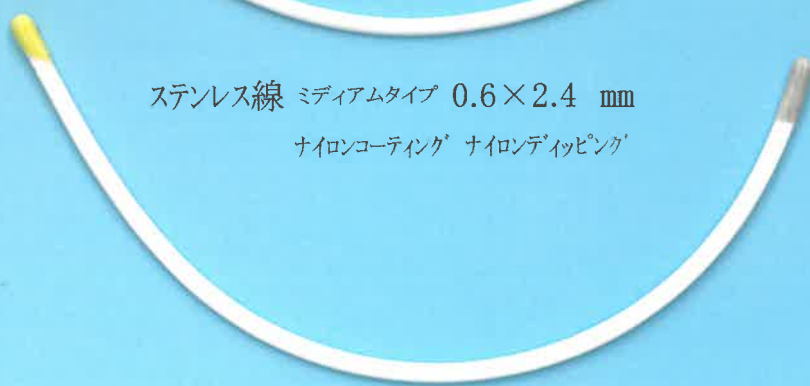

硬鋼線 ソフトタイプ 0.6×2.0 mm

PETコーティング ナイロンディッピング

硬鋼線 ミディアムタイプ 0.6×2.4 mm

PETコーティング ナイロンディッピング

硬鋼線 巾広タイプ 0.6×3.0 mm

ナイロンコーティング ナイロンディッピング

硬鋼線 スーパーハードタイプ 1.0×2.0 mm

ナイロンコーティング ナイロンディッピング

ステンレス線 ソフトタイプ 0.6×2.0 mm  
ナイロンコーティング ナイロンティッピング

ステンレス線 ミディアムタイプ 0.6×2.4 mm  
ナイロンコーティング ナイロンティッピング

Pet線 1.1×3.2 mm

Pet線 1.6×3.1 mm