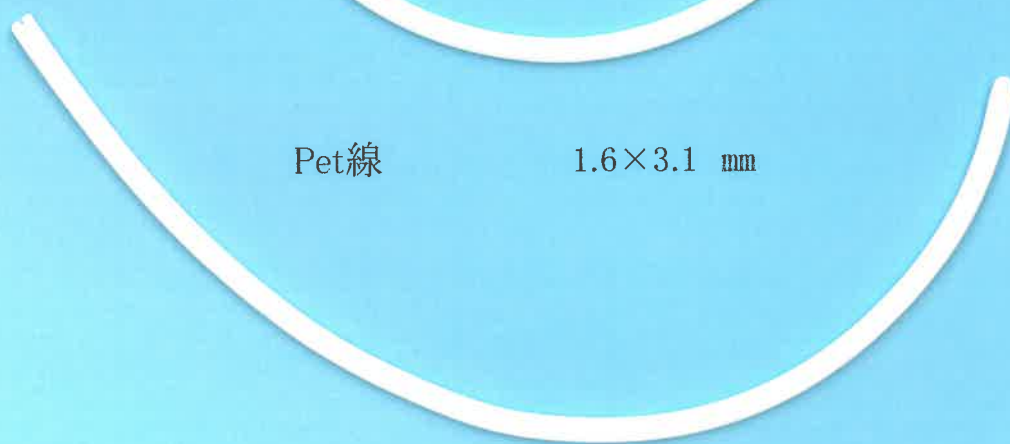

硬鋼線 ソフトタイプ 0.6×2.0 mm

PETコーティング ナイロンディッピング

硬鋼線 ミディアムタイプ 0.6×2.4 mm

PETコーティング ナイロンディッピング

硬鋼線 巾広タイプ 0.6×3.0 mm

ナイロンコーティング ナイロンディッピング

硬鋼線 スーパーハードタイプ 1.0×2.0 mm

ナイロンコーティング ナイロンディッピング

ステンレス線 ソフトタイプ 0.6×2.0 mm  
ナイロンコーティング ナイロンティッピング

ステンレス線 ミディアムタイプ 0.6×2.4 mm  
ナイロンコーティング ナイロンティッピング

Pet線 1.1×3.2 mm

Pet線 1.6×3.1 mm