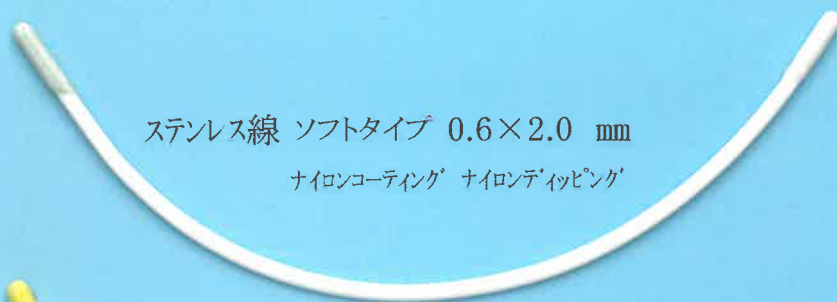

硬鋼線 ソフトタイプ 0.6×2.0 mm

PETコーティング ナイロンディッピング

硬鋼線 ミディアムタイプ 0.6×2.4 mm

PETコーティング ナイロンディッピング

硬鋼線 巾広タイプ 0.6×3.0 mm

ナイロンコーティング ナイロンディッピング

硬鋼線 スーパーハードタイプ 1.0×2.0 mm

ナイロンコーティング ナイロンディッピング

ステンレス線 ソフトタイプ 0.6×2.0 mm  
ナイロンコーティング ナイロンティッピング

ステンレス線 ミディアムタイプ 0.6×2.4 mm  
ナイロンコーティング ナイロンティッピング

Pet線 1.1×3.2 mm

Pet線 1.6×3.1 mm