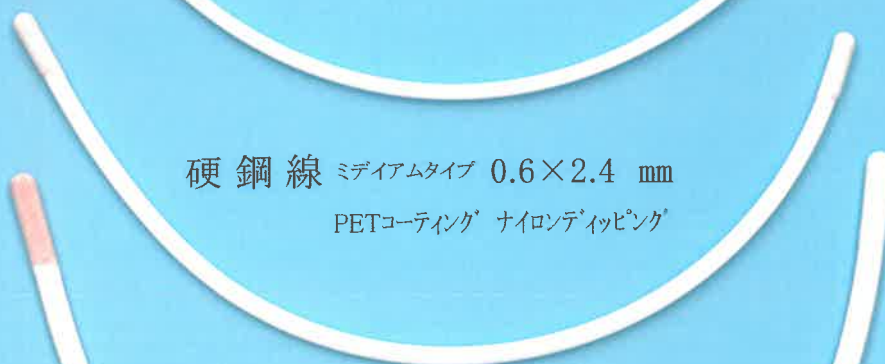

硬鋼線 ソフトタイプ 0.6×2.0 mm

PETコーティング ナイロンディッピング

硬鋼線 ミディアムタイプ 0.6×2.4 mm

PETコーティング ナイロンディッピング

硬鋼線 巾広タイプ 0.6×3.0 mm

ナイロンコーティング ナイロンディッピング

硬鋼線 スーパーハードタイプ 1.0×2.0 mm

ナイロンコーティング ナイロンディッピング

ステンレス線 ソフトタイプ 0.6×2.0 mm  
ナイロンコーティング ナイロンティッピング

ステンレス線 ミディアムタイプ 0.6×2.4 mm  
ナイロンコーティング ナイロンティッピング

Pet線 1.1×3.2 mm

Pet線 1.6×3.1 mm