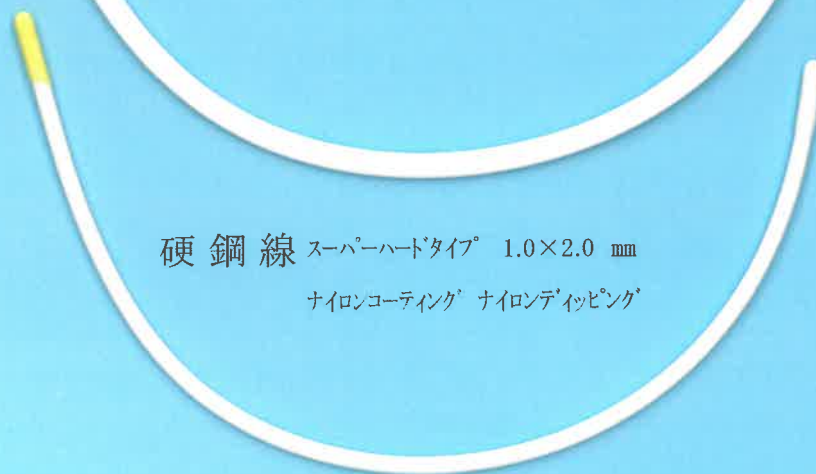

硬鋼線 ソフトタイプ 0.6×2.0 mm

PETコーティング ナイロンディッピング

硬鋼線 ミディアムタイプ 0.6×2.4 mm

PETコーティング ナイロンディッピング

硬鋼線 巾広タイプ 0.6×3.0 mm

ナイロンコーティング ナイロンディッピング

硬鋼線 スーパーハードタイプ 1.0×2.0 mm

ナイロンコーティング ナイロンディッピング