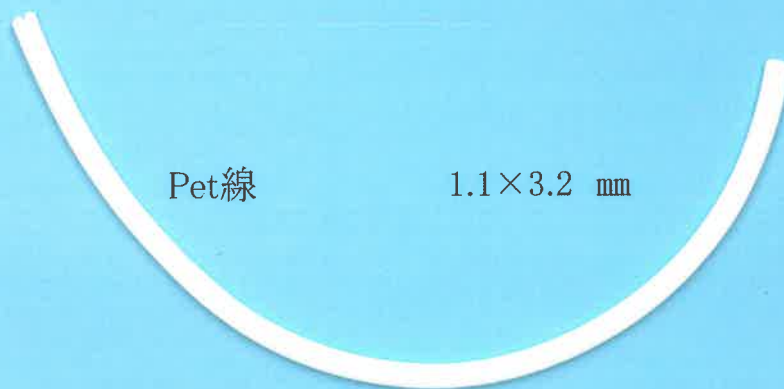

硬鋼線 ソフトタイプ 0.6×2.0 mm

PETコーティング ナイロンディッピング

硬鋼線 ミディアムタイプ 0.6×2.4 mm

PETコーティング ナイロンディッピング

硬鋼線 巾広タイプ 0.6×3.0 mm

ナイロンコーティング ナイロンディッピング

硬鋼線 スーパーハードタイプ 1.0×2.0 mm

ナイロンコーティング ナイロンディッピング

ステンレス線 ソフトタイプ 0.6×2.0 mm  
ナイロンコーティング ナイロンティッピング

ステンレス線 ミディアムタイプ 0.6×2.4 mm  
ナイロンコーティング ナイロンティッピング

Pet線 1.1×3.2 mm

Pet線 1.6×3.1 mm