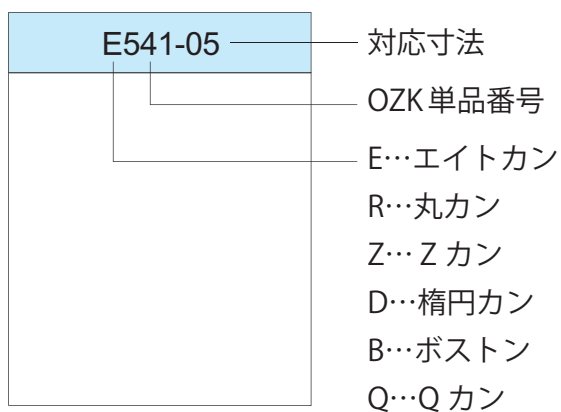

D426-10	D417-13	D423-15	D422-18	D424-20

BC725	BC930	BC931		

Q066-10	Q068-10			

マークの商品は在庫がない場合、受注生産になります。