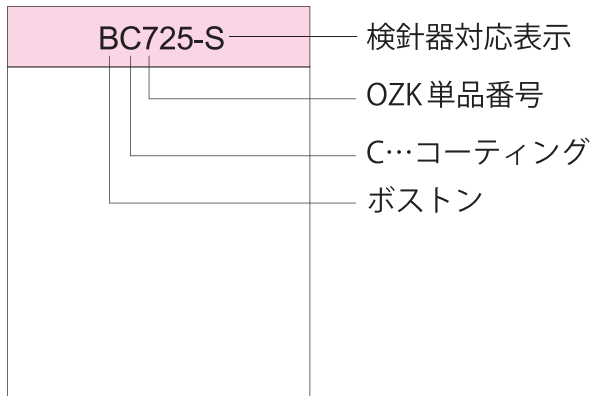

ZC-05S	ZC-06S	ZC-07S	ZC-08S	DHC-08S
				
ZC-10S	DHC-10S	ZC-13S	DHC-13S	ZC-16S
				
ZC-18S	ZC-20S	ZC-25S		
				
ZC-30S				
				
DC-10S	DC-13S			
				

BC725-S	BC930-S	BC931-S		
				

カラーサンプル

ゴールド

シルバー

検針器対応品番例