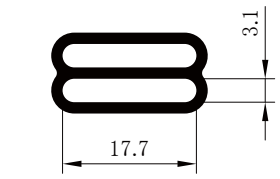

18mm 対応

K9

K3

E546×2